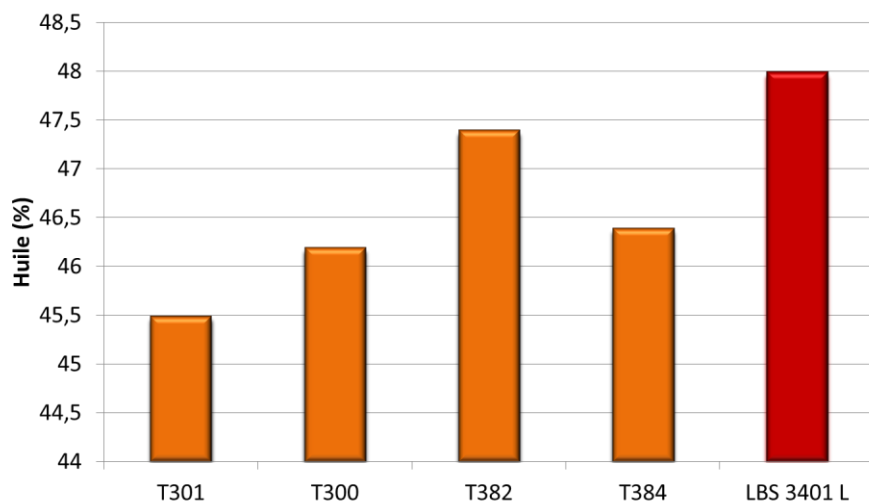

SOURCE OF **SUCCESS**

LBS 3401 L

LINOLÉIQUE

TOURNESOL DEMI-PRÉCOCE

-  **Bonne vigueur**
-  **Hybride demi-précoce**
-  **Tolérant OROBANCHE (Race E)**

-
-  **Très riche en huile**
 -  **Excellent état sanitaire en fin de cycle**
 -  **Inscription 2016**

LBS 3401 L

Teneur en huile

Résultats d'essais

SEEDS EST UNE MARQUE DE LUR BERRI DISTRIBUTION

Sauveterre - 64120 AICIRITS - Tél. : 05 59 38 72 33 - Fax. : 05 59 38 72 04

POINTS FORTS

- Valorise les hauts potentiels de rendement
- Hauteur moyenne
- Peu sensible à la verse
- Bon comportement au maladies de fin de cycle
- **Très riche en huile**

CONSEILS CULTURE

Densité de semis conseillée

| | |
|--------------------------------|------------------|
| sols irrigués à fort potentiel | 75 000 grains/ha |
| sols profonds | 73 000 grains/ha |
| sols superficiels | 70 000 grains/ha |