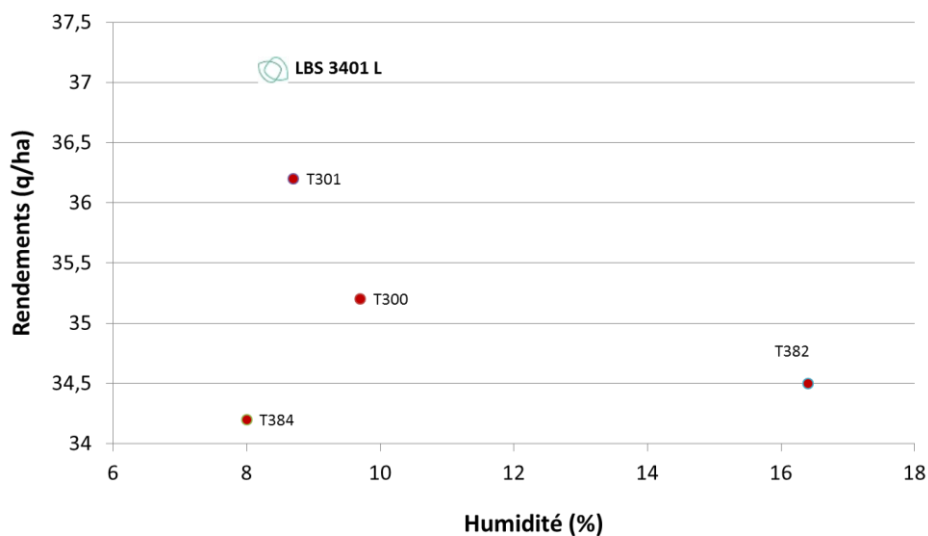

Résultats d'essais

SEEDS EST UNE MARQUE DE LUR BERRI DISTRIBUTION

Sauveterre - 64120 AICIRITS - Tél. : 05 59 38 72 33 - Fax. : 05 59 38 72 04

POINTS FORTS

- Valorise les hauts potentiels de rendement
- Hauteur moyenne
- Peu sensible à la verse
- Bon comportement au maladies de fin de cycle
- **Très riche en huile**

CONSEILS CULTURE

Densité de semis conseillée

sols irrigués à fort potentiel	75 000 grains/ha
sols profonds	73 000 grains/ha
sols superficiels	70 000 grains/ha

PROFILS MALADIES

- PS Phomopsis
- PS Sclérotinia collet et capitule
- RM 7 Mildiou
- Orobanche race E