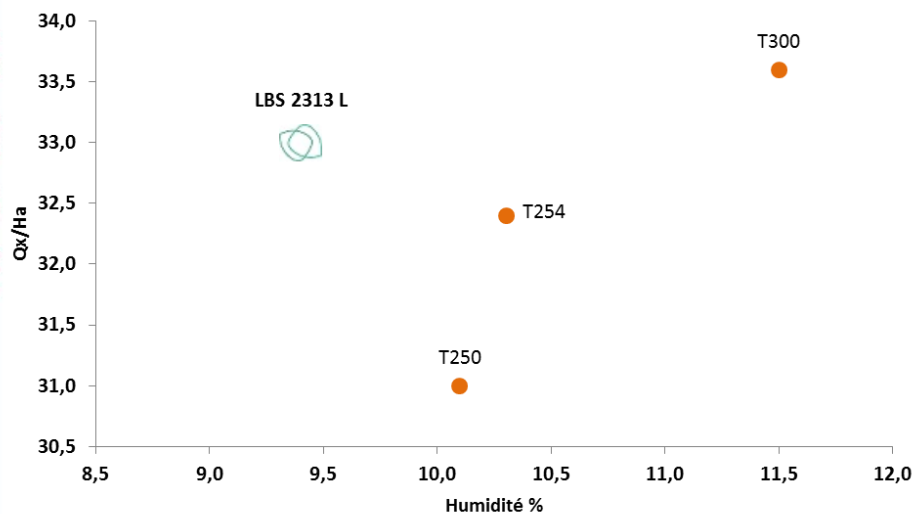

Résultats d'essais

LBS SEEDS EST UNE MARQUE DE LUR BERRI DISTRIBUTION

Route de Sauveterre - 64120 AICIRITS - Tél. : 05 59 38 72 33 - Fax. : 05 59 38 72 04

POINTS FORTS

- Haute productivité
- Rendement huile / ha
- Bon comportement aux différentes maladies

CONSEILS CULTURE

Densité de semis conseillée

sols irrigués à fort potentiel	78 000 grains/ha
sols profonds	75 000 grains/ha
sols superficiels	73 000 grains/ha

PROFILS MALADIES

- TPS Phomopsis
- PS Sclérotinia capitule
- RM 7 Mildiou
- Orobanche race G