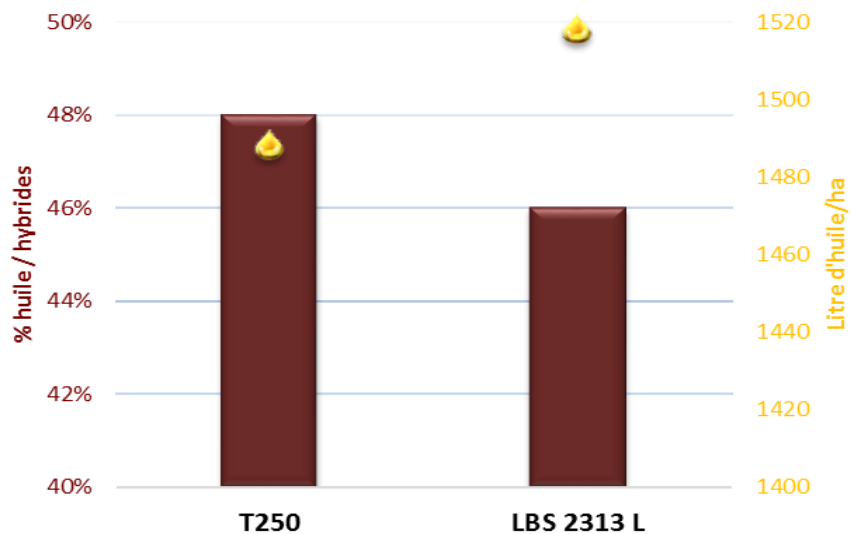

SOURCE OF **SUCCESS**

LBS 2313 L

Linoléique

TOURNESOL PRÉCOCE

-  Hybride précoce Linoléique
-  Bonne vigueur
-  Tolérant OROBANCHE (Race G)

-
-  Très riche en huile
 -  Inscription 2017

LBS 2313 L

Rendement huile LBS 2313L

Résultats d'essais

LBS SEEDS EST UNE MARQUE DE LUR BERRI DISTRIBUTION

Route de Sauveterre - 64120 AICIRITS - Tél. : 05 59 38 72 33 - Fax. : 05 59 38 72 04

POINTS FORTS

- Haute productivité
- Rendement huile / ha
- Bon comportement aux différentes maladies

CONSEILS CULTURE

Densité de semis conseillée

sols irrigués à fort potentiel	78 000 grains/ha
sols profonds	75 000 grains/ha
sols superficiels	73 000 grains/ha

PROFILS MALADIES

- TPS Phomopsis
- PS Sclérotinia capitule
- RM 7 Mildiou
- Orobanche race G