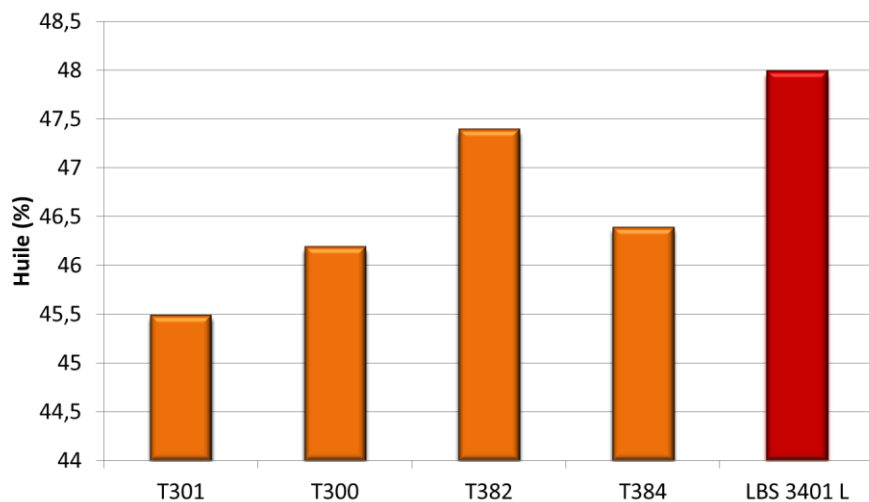

SOURCE OF **SUCCESS**

LBS 3401 L

LINOLÉIQUE

TOURNESOL DEMI-PRÉCOCE

-  **Bonne vigueur**
 -  **Hybride demi-précoce**
 -  **Tolérant OROBANCHE (Race E)**
-

-  **Très riche en huile**
-  **Excellent état sanitaire en fin de cycle**
-  **Inscription 2016**

LBS 3401 L

Teneur en huile

Résultats d'essais

SEEDS EST UNE MARQUE DE LUR BERRI DISTRIBUTION

Sauveterre - 64120 AICIRITS - Tél. : 05 59 38 72 33 - Fax. : 05 59 38 72 04

POINTS FORTS

- Valorise les hauts potentiels de rendement
- Hauteur moyenne
- Peu sensible à la verse
- Bon comportement maladies fin de cycle
- **Très riche en huile**

CONSEILS CULTURE

Densité de semis conseillée

sols irrigués à fort potentiel	75 000 grains/ha
sols profonds	73 000 grains/ha
sols superficiels	70 000 grains/ha

PROFILS MALADIES

- PS Phomopsis
- PS Sclérotinia collet et capitule
- RM 7 Mildiou
- Orobanche race E