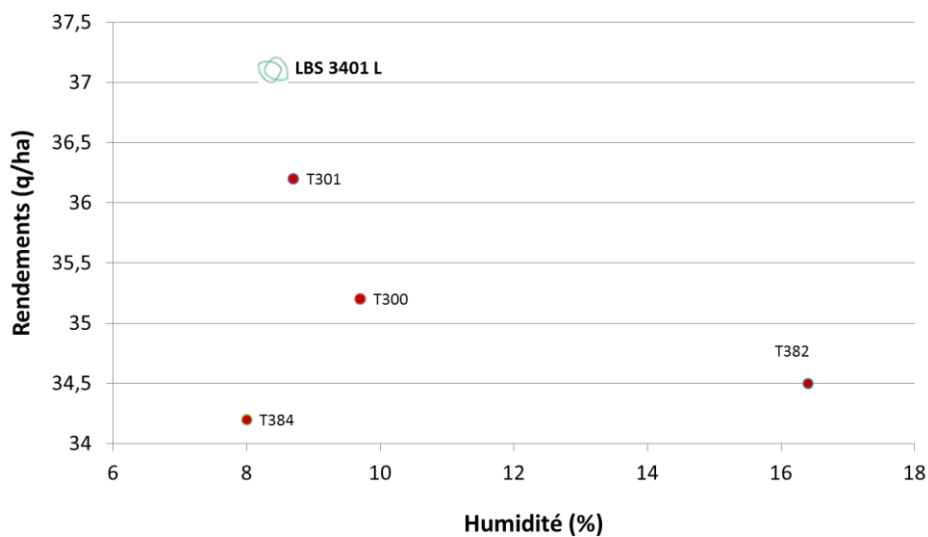

Résultats d'essais

SEEDS EST UNE MARQUE DE LUR BERRI DISTRIBUTION

Sauveterre - 64120 AICIRITS - Tél. : 05 59 38 72 33 - Fax. : 05 59 38 72 04

POINTS FORTS

- Valorise les hauts potentiels de rendement
- Hauteur moyenne
- Peu sensible à la verse
- Bon comportement maladies fin de cycle
- **Très riche en huile**

CONSEILS CULTURE

Densité de semis conseillée

sols irrigués à fort potentiel	75 000 grains/ha
sols profonds	73 000 grains/ha
sols superficiels	70 000 grains/ha

PROFILS MALADIES

- PS Phomopsis
- PS Sclérotinia collet et capitule
- RM 7 Mildiou
- Orobanche race E