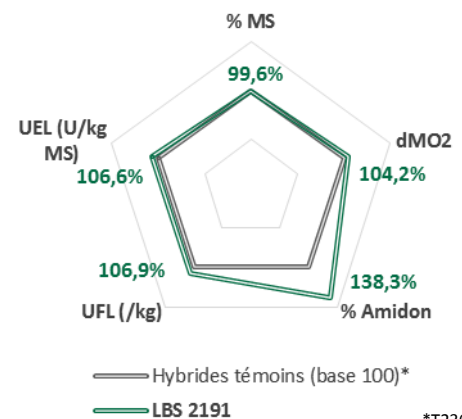

LBS 2191

- Hybride précoce 100% denté
- Bonne valeur alimentaire
- Très peu sensible maladies du feuillage

DENTÉ

PRÉCOCE

- Hybride simple denté
- Inscription 2018
- Somme de température base 6°C
 - > Floraison 880 UC
 - > Fourrage à 32% MS 1480 UC
 - > Grain à 32% H2O 1720 UC

CONSEILS CULTURE

Semis précoce conseillé

Densité de semis conseillée

sols irrigués à fort potentiel	102 000 grains/ha
sols profonds	100 000 grains/ha
sols superficiels	97 000 grains/ha

LBS 2191

DENTÉ

PRÉCOCE

Hauteur	2,66 m
T 236	2,50 m
Insertion épis	1,26 m
T 236	1,32 m

Caractéristiques agronomiques

Vigueur au départ	6,5
Verse végétation	8
Verse récolte	8
Stay green	7,4

Profils maladies

Charbon commun	TPS
Charbon des inflorescences	TPS
Helminthosporiose	TPS

Synthèse vigueur de départ

Synthèse stay green

Programmation

Rangs	Grains/rangs	PMG
16	30-33	320 g

Synthèse fourrage

LBS SEEDS EST UNE MARQUE DE LUR BERRI DISTRIBUTION

Route de Sauveterre - 64120 AICIRITS

Tél : 05 59 38 72 33 - Fax : 05 59 38 72 04