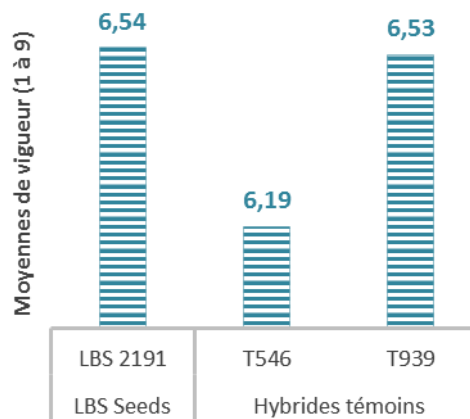

LBS 2191

- Hybride précoce 100% denté
- Bonne valeur alimentaire
- Très peu sensible maladies du feuillage

DENTÉ

PRÉCOCE

- Hybride simple denté
- Inscription 2018
- Somme de température base 6°C
 - > Floraison 880 UC
 - > Fourrage à 32% MS 1480 UC
 - > Grain à 32% H2O 1720 UC

CONSEILS CULTURE

Semis précoce conseillé

Densité de semis conseillée

sols irrigués à fort potentiel	102 000 grains/ha
sols profonds	100 000 grains/ha
sols superficiels	97 000 grains/ha

LBS 2191

DENTÉ

PRÉCOCE

Hauteur	2,66 m
T 236	2,50 m
Insertion épis	1,26 m
T 236	1,32 m

Caractéristiques agronomiques

Vigueur au départ	6,5
Verse végétation	8
Verse récolte	8
Stay green	7,4

Profils maladies

Charbon commun	TPS
Charbon des inflorescences	TPS
Helminthosporiose	TPS

Synthèse vigueur de départ

Synthèse stay green

Programmation

Rangs	Grains/rangs	PMG
16	30-33	320 g

Synthèse fourrage

LBS SEEDS EST UNE MARQUE DE LUR BERRI DISTRIBUTION

Route de Sauveterre - 64120 AICIRITS

Tél : 05 59 38 72 33 - Fax : 05 59 38 72 04