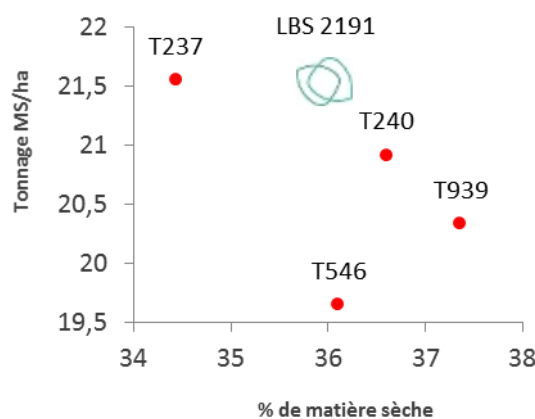

CONSEILS CULTURE

Semis précoce conseillé

Densité de semis conseillée

sols irrigués à fort potentiel	102 000 grains/ha
sols profonds	100 000 grains/ha
sols superficiels	97 000 grains/ha

LBS 2191

DENTÉ

PRÉCOCE

Hauteur	2,66 m
T 236	2,50 m
Insertion épis	1,26 m
T 236	1,32 m

Caractéristiques agronomiques

Vigueur au départ	6,5
Verse végétation	8
Verse récolte	8
Stay green	7,4

Profils maladies

Charbon commun	TPS
Charbon des inflorescences	TPS
Helminthosporiose	TPS

Synthèse vigueur de départ

Synthèse stay green

Programmation

Rangs	Grains/rangs	PMG
16	30-33	320 g

Synthèse fourrage

LBS SEEDS EST UNE MARQUE DE LUR BERRI DISTRIBUTION

Route de Sauveterre - 64120 AICIRITS

Tél : 05 59 38 72 33 - Fax : 05 59 38 72 04