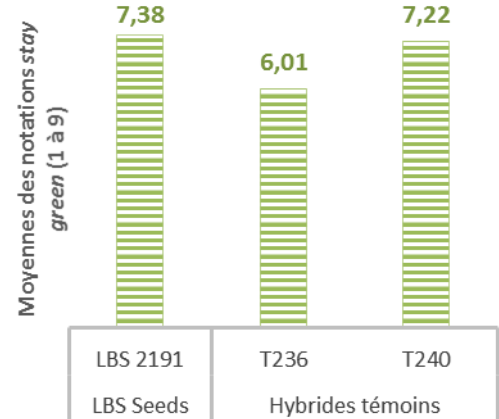

LBS 2191

- Hybride précoce 100% denté
- Bonne valeur alimentaire
- Très peu sensible maladies du feuillage

DENTÉ

PRÉCOCE

- Hybride simple denté
- Inscription 2018
- Somme de température base 6°C
 - > Floraison 880 UC
 - > Fourrage à 32% MS 1480 UC
 - > Grain à 32% H2O 1720 UC

CONSEILS CULTURE

Semis précoce conseillé

Densité de semis conseillée

sols irrigués à fort potentiel	102 000 grains/ha
sols profonds	100 000 grains/ha
sols superficiels	97 000 grains/ha

LBS 2191

DENTÉ

PRÉCOCE

Hauteur	2,66 m
T 236	2,50 m
Insertion épis	1,26 m
T 236	1,32 m

Caractéristiques agronomiques

Vigueur au départ	6,5
Verse végétation	8
Verse récolte	8
Stay green	7,4

Profils maladies

Charbon commun	TPS
Charbon des inflorescences	TPS
Helminthosporiose	TPS

Synthèse vigueur de départ

Synthèse stay green

Programmation

Rangs	Grains/rangs	PMG
16	30-33	320 g

Synthèse fourrage

LBS SEEDS EST UNE MARQUE DE LUR BERRI DISTRIBUTION

Route de Sauveterre - 64120 AICIRITS

Tél : 05 59 38 72 33 - Fax : 05 59 38 72 04