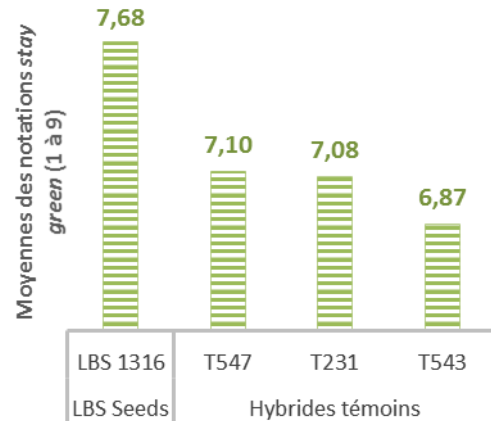

CONSEILS CULTURE

Semis précoce conseillé

Densité de semis conseillée

sols irrigués à fort potentiel	108 000 grains/ha
sols profonds	102 000 grains/ha
sols superficiels	98 000 grains/ha

LBS 1316

DENTÉ

TRÈS PRÉCOCE

Hauteur	2,44 m
T 231	2,62 m
Insertion épis	1,13 m
T 231	1,17 m

Caractéristiques agronomiques

Vigueur au départ **6,9**

Verse végétation **9**

Verse récolte **9**

Stay green **7,7**

Profils maladies

Charbon commun **TPS**

Charbon des inflorescences **TPS**

Helminthosporiose **TPS**

Synthèse vigueur de départ

Synthèse stay green

Programmation

Rangs	Grains/rangs	PMG
14	26-30	300 g

Résultats GRAIN ARVALIS probatoire G0 2018

	Densité 1000/ha	Rendement % moyenne des essais	E.T.	% humidité récolte	% verse récolte
	2018	2018	2018	2018	2018
RAMSES	100,1	98,2	7,1	25,1	5,2
HOXXMANN	98,9	97,2	4,4	24,4	5,8
LG30215	99,1	98,5	7,1	25,4	18,8
KATARSIS	100,6	99,0	4,2	25,0	2,5
FIGARO (1)	99,9	101,8	3,3	26,1	2,0
LBS 1316	97,7	99,6	2,9	23,7	1,6
Référence		100 =			
Moyenne des essais		114,9 q/ha		25,1%	5,4%
Nombre d'essais	10	10		10	6
Analyse stat. P.P.E.S		4,9%		1,0%	9,8%

(1) Variétés rappel de la série plus précoce Origine essais retenus rendement et précocité : 8 ST QUENTIN LE PETIT*, 14 ST GABRIEL BRECY*, 22 LA CHEZE*, 22 SEVIGNAC, 22 SQUIFFIEC*, 22 TREGOMEUR*, 29 LANDELEAU, 35 MONTOURS, 61 SEES, 62 VILLERS LES CAGNICOURT*. * = retenu pour verse