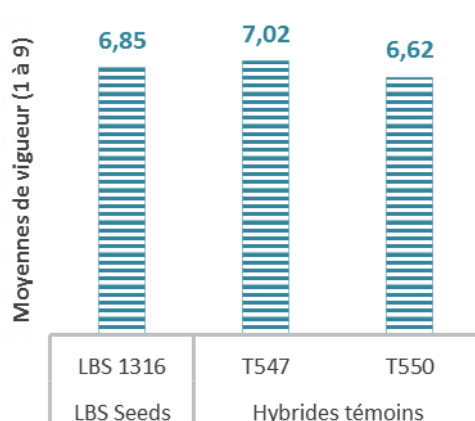

CONSEILS CULTURE

Semis précoce conseillé

Densité de semis conseillée

sols irrigués à fort potentiel	108 000 grains/ha
sols profonds	102 000 grains/ha
sols superficiels	98 000 grains/ha

LBS 1316

DENTÉ

TRÈS PRÉCOCE

Hauteur	2,44 m
T 231	2,62 m
Insertion épis	1,13 m
T 231	1,17 m

Caractéristiques agronomiques

Vigueur au départ **6,9**

Verse végétation **9**

Verse récolte **9**

Stay green **7,7**

Profils maladies

Charbon commun **TPS**

Charbon des inflorescences **TPS**

Helminthosporiose **TPS**

Synthèse vigueur de départ

Synthèse stay green

Programmation

Rangs	Grains/rangs	PMG
14	26-30	300 g

Résultats GRAIN ARVALIS probatoire G0 2018

	Densité 1000/ha	Rendement % moyenne des essais	E.T.	% humidité récolte	% verse récolte
	2018	2018	2018	2018	2018
RAMSES	100,1	98,2	7,1	25,1	5,2
HOXXMANN	98,9	97,2	4,4	24,4	5,8
LG30215	99,1	98,5	7,1	25,4	18,8
KATARSIS	100,6	99,0	4,2	25,0	2,5
FIGARO (1)	99,9	101,8	3,3	26,1	2,0
LBS 1316	97,7	99,6	2,9	23,7	1,6
Référence		100 =			
Moyenne des essais		114,9 q/ha		25,1%	5,4%
Nombre d'essais	10	10		10	6
Analyse stat. P.P.E.S		4,9%		1,0%	9,8%

(1) Variétés rappel de la série plus précoce Origine essais retenus rendement et précocité : 8 ST QUENTIN LE PETIT*, 14 ST GABRIEL BRECY*, 22 LA CHEZE*, 22 SEVIGNAC, 22 SQUIFFIEC*, 22 TREGOMEUR*, 29 LANDELEAU, 35 MONTOURS, 61 SEES, 62 VILLERS LES CAGNICOURT*. * = retenu pour verse