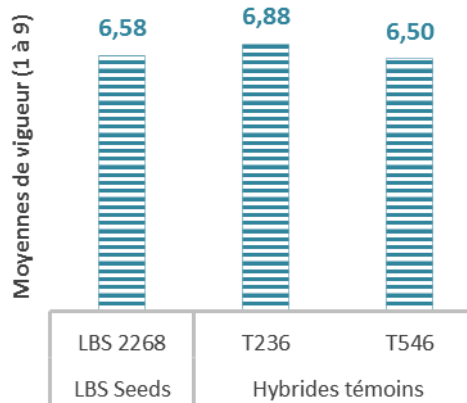

CONSEILS CULTURE

Semis précoce conseillé

Densité de semis conseillée

sols irrigués à fort potentiel	102 000 grains/ha
sols profonds	100 000 grains/ha
sols superficiels	97 000 grains/ha

LBS 2268

DENTÉ

PRÉCOCE

Hauteur	3,00 m
T 264	3,15 m
Insertion épis	1,50 m
T 264	1,35 m

Caractéristiques agronomiques

Vigueur au départ	6,6
Verse végétation	9
Verse récolte	9
Stay green	7,9

Profils maladies

Charbon commun	TPS
Charbon des inflorescences	TPS
Helminthosporiose	TPS

Synthèse vigueur de départ

Synthèse stay green

Synthèse grain

Programmation

Rangs	Grains/rangs	PMG
16	28-30	320 g

Synthèse fourrage

*T236

LBS SEEDS EST UNE MARQUE DE LUR BERRI DISTRIBUTION