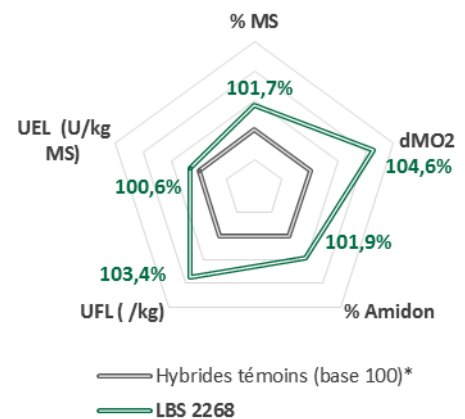

CONSEILS CULTURE

Semis précoce conseillé

Densité de semis conseillée

sols irrigués à fort potentiel	102 000 grains/ha
sols profonds	100 000 grains/ha
sols superficiels	97 000 grains/ha

LBS 2268

DENTÉ

PRÉCOCE

Hauteur	3,00 m
T 264	3,15 m
Insertion épis	1,50 m
T 264	1,35 m

Caractéristiques agronomiques

Vigueur au départ	6,6
Verse végétation	9
Verse récolte	9
Stay green	7,9

Profils maladies

Charbon commun	TPS
Charbon des inflorescences	TPS
Helminthosporiose	TPS

Synthèse vigueur de départ

Synthèse stay green

Synthèse grain

Programmation

Rangs	Grains/rangs	PMG
16	28-30	320 g

Synthèse fourrage

*T236

LBS SEEDS EST UNE MARQUE DE LUR BERRI DISTRIBUTION