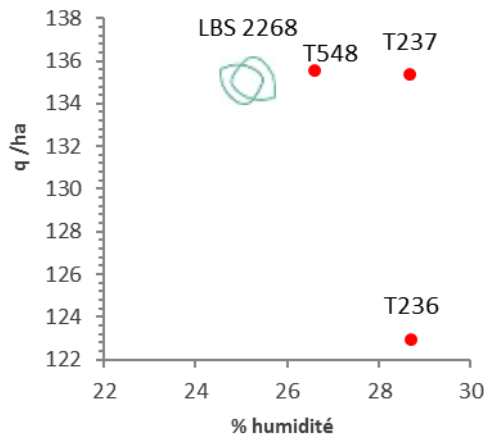

CONSEILS CULTURE

Semis précoce conseillé

Densité de semis conseillée

sols irrigués à fort potentiel	102 000 grains/ha
sols profonds	100 000 grains/ha
sols superficiels	97 000 grains/ha

LBS 2268

DENTÉ

PRÉCOCE

Hauteur	3,00 m
T 264	3,15 m
Insertion épis	1,50 m
T 264	1,35 m

Caractéristiques agronomiques

Vigueur au départ	6,6
Verse végétation	9
Verse récolte	9
Stay green	7,9

Profils maladies

Charbon commun	TPS
Charbon des inflorescences	TPS
Helminthosporiose	TPS

Synthèse vigueur de départ

Synthèse stay green

Synthèse grain

Programmation

Rangs	Grains/rangs	PMG
16	28-30	320 g

Synthèse fourrage

*T236

LBS SEEDS EST UNE MARQUE DE LUR BERRI DISTRIBUTION