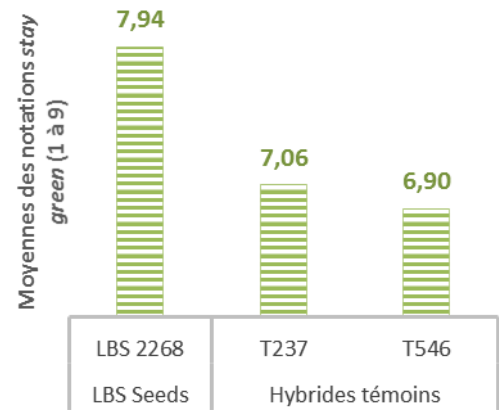

CONSEILS CULTURE

Semis précoce conseillé

Densité de semis conseillée

sols irrigués à fort potentiel	102 000 grains/ha
sols profonds	100 000 grains/ha
sols superficiels	97 000 grains/ha

LBS 2268

DENTÉ

PRÉCOCE

Hauteur	3,00 m
T 264	3,15 m
Insertion épis	1,50 m
T 264	1,35 m

Caractéristiques agronomiques

Vigueur au départ	6,6
Verse végétation	9
Verse récolte	9
Stay green	7,9

Profils maladies

Charbon commun	TPS
Charbon des inflorescences	TPS
Helminthosporiose	TPS

Synthèse vigueur de départ

Synthèse stay green

Synthèse grain

Programmation

Rangs	Grains/rangs	PMG
16	28-30	320 g

Synthèse fourrage

*T236

LBS SEEDS EST UNE MARQUE DE LUR BERRI DISTRIBUTION