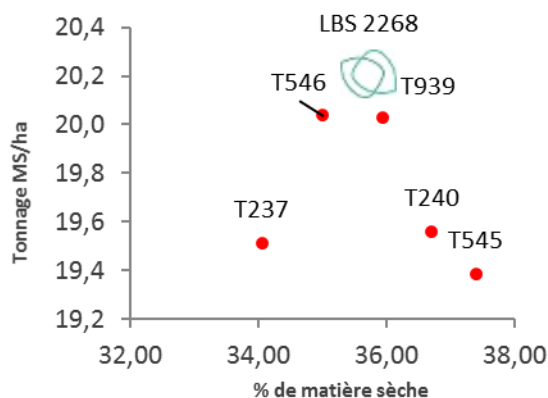

CONSEILS CULTURE

Semis précoce conseillé

Densité de semis conseillée

sols irrigués à fort potentiel	102 000 grains/ha
sols profonds	100 000 grains/ha
sols superficiels	97 000 grains/ha

LBS 2268

DENTÉ

PRÉCOCE

Hauteur	3,00 m
T 264	3,15 m
Insertion épis	1,50 m
T 264	1,35 m

Caractéristiques agronomiques

Vigueur au départ	6,6
Verse végétation	9
Verse récolte	9
Stay green	7,9

Profils maladies

Charbon commun	TPS
Charbon des inflorescences	TPS
Helminthosporiose	TPS

Synthèse vigueur de départ

Synthèse stay green

Synthèse grain

Programmation

Rangs	Grains/rangs	PMG
16	28-30	320 g

Synthèse fourrage

*T236

LBS SEEDS EST UNE MARQUE DE LUR BERRI DISTRIBUTION