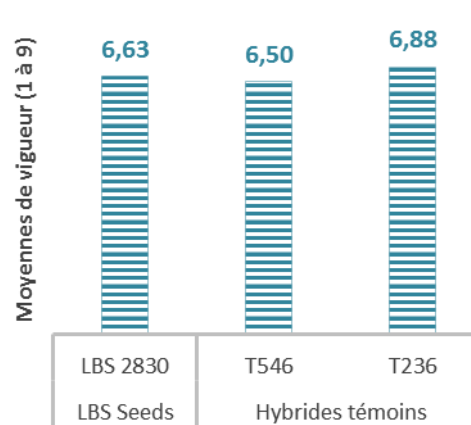

SOURCE OF SUCCESS

LBS 2830

- Hybride mixte début SC1/SC
- Excellent stay green
- Excellente valeur alimentaire

DENTÉ

DEMI PRÉCOCE

- Hybride simple denté
- Inscription 2019
- Somme de température base 6°C
 - > Floraison 920 UC
 - > Fourrage à 32% MS 1510 UC
 - > Grain à 32% H2O 1730 UC

CONSEILS CULTURE

Semis précoce conseillé

Densité de semis conseillée

sols irrigués à fort potentiel	105 000 grains/ha
sols profonds	100 000 grains/ha
sols superficiels	98 000 grains/ha

LBS 2830

DENTÉ

DEMI PRÉCOCE

Hauteur	3,00 m
T 549	2,70 m
Insertion épis	1,50 m
T 549	1,30 m

Caractéristiques agronomiques

Vigueur au départ	6,7
Verse végétation	7,5
Verse récolte	7,8
Stay green	7,9

Profils maladies

Charbon commun	TPS
Charbon des inflorescences	TPS
Helminthosporiose	TPS

Synthèse vigueur de départ

Synthèse stay green

Programmation

Synthèse fourrage

*T549, T236

LBS SEEDS EST UNE MARQUE DE LUR BERRI DISTRIBUTION

Route de Sauveterre - 64120 AICIRITS

Tél : 05 59 38 72 33 - Fax : 05 59 38 72 04