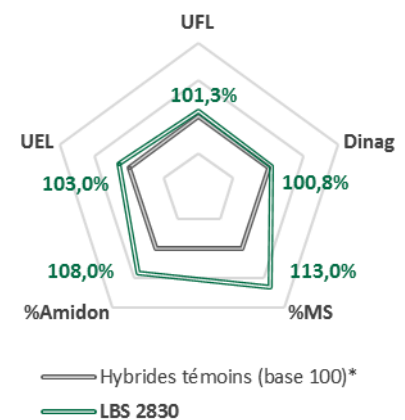

SOURCE OF SUCCESS

LBS 2830

- Hybride mixte début SC1/SC
- Excellent stay green
- Excellente valeur alimentaire

DENTÉ

DEMI PRÉCOCE

- Hybride simple denté
- Inscription 2019
- Somme de température base 6°C
 - > Floraison 920 UC
 - > Fourrage à 32% MS 1510 UC
 - > Grain à 32% H2O 1730 UC

CONSEILS CULTURE

Semis précoce conseillé

Densité de semis conseillée

sols irrigués à fort potentiel	105 000 grains/ha
sols profonds	100 000 grains/ha
sols superficiels	98 000 grains/ha

LBS 2830

DENTÉ

DEMI PRÉCOCE

Hauteur	3,00 m
T 549	2,70 m
Insertion épis	1,50 m
T 549	1,30 m

Caractéristiques agronomiques

Vigueur au départ	6,7
Verse végétation	7,5
Verse récolte	7,8
Stay green	7,9

Profils maladies

Charbon commun	TPS
Charbon des inflorescences	TPS
Helminthosporiose	TPS

Synthèse vigueur de départ

Synthèse stay green

Programmation

Synthèse fourrage

*T549, T236

LBS SEEDS EST UNE MARQUE DE LUR BERRI DISTRIBUTION

Route de Sauveterre - 64120 AICIRITS

Tél : 05 59 38 72 33 - Fax : 05 59 38 72 04