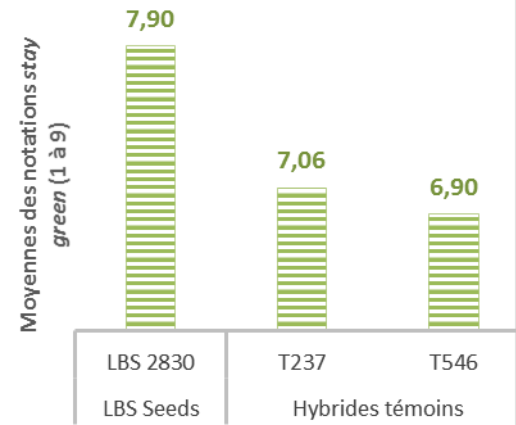

SOURCE OF SUCCESS

LBS 2830

- Hybride mixte début SC1/SC
- Excellent stay green
- Excellente valeur alimentaire

DENTÉ

DEMI PRÉCOCE

- Hybride simple denté
- Inscription 2019
- Somme de température base 6°C
 - > Floraison 920 UC
 - > Fourrage à 32% MS 1510 UC
 - > Grain à 32% H2O 1730 UC

CONSEILS CULTURE

Semis précoce conseillé

Densité de semis conseillée

sols irrigués à fort potentiel	105 000 grains/ha
sols profonds	100 000 grains/ha
sols superficiels	98 000 grains/ha

LBS 2830

DENTÉ

DEMI PRÉCOCE

Hauteur	3,00 m
T 549	2,70 m
Insertion épis	1,50 m
T 549	1,30 m

Caractéristiques agronomiques

Vigueur au départ	6,7
Verse végétation	7,5
Verse récolte	7,8
Stay green	7,9

Profils maladies

Charbon commun	TPS
Charbon des inflorescences	TPS
Helminthosporiose	TPS

Synthèse vigueur de départ

Synthèse stay green

Programmation

Synthèse fourrage

*T549, T236

LBS SEEDS EST UNE MARQUE DE LUR BERRI DISTRIBUTION

Route de Sauveterre - 64120 AICIRITS

Tél : 05 59 38 72 33 - Fax : 05 59 38 72 04