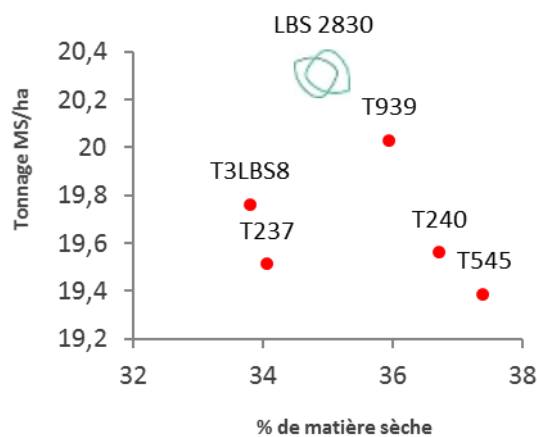

SOURCE OF SUCCESS

LBS 2830

- Hybride mixte début SC1/SC
- Excellent stay green
- Excellente valeur alimentaire

DENTÉ

DEMI PRÉCOCE

- Hybride simple denté
- Inscription 2019
- Somme de température base 6°C
 - > Floraison 920 UC
 - > Fourrage à 32% MS 1510 UC
 - > Grain à 32% H2O 1730 UC

CONSEILS CULTURE

Semis précoce conseillé

Densité de semis conseillée

sols irrigués à fort potentiel	105 000 grains/ha
sols profonds	100 000 grains/ha
sols superficiels	98 000 grains/ha

LBS 2830

DENTÉ

DEMI PRÉCOCE

Hauteur	3,00 m
T 549	2,70 m
Insertion épis	1,50 m
T 549	1,30 m

Caractéristiques agronomiques

Vigueur au départ	6,7
Verse végétation	7,5
Verse récolte	7,8
Stay green	7,9

Profils maladies

Charbon commun	TPS
Charbon des inflorescences	TPS
Helminthosporiose	TPS

Synthèse vigueur de départ

Synthèse stay green

Programmation

Synthèse fourrage

*T549, T236

LBS SEEDS EST UNE MARQUE DE LUR BERRI DISTRIBUTION

Route de Sauveterre - 64120 AICIRITS

Tél : 05 59 38 72 33 - Fax : 05 59 38 72 04