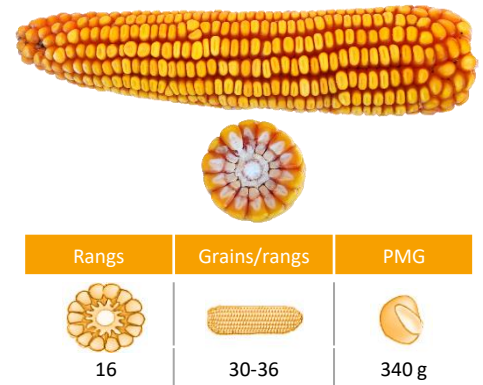

SOURCE OF SUCCESS

LBS 2830

- Hybride mixte début SC1/SC
- Excellent stay green
- Excellente valeur alimentaire

DENTÉ

DEMI PRÉCOCE

- Hybride simple denté
- Inscription 2019
- Somme de température base 6°C
 - > Floraison 920 UC
 - > Fourrage à 32% MS 1510 UC
 - > Grain à 32% H2O 1730 UC

CONSEILS CULTURE

Semis précoce conseillé

Densité de semis conseillée

sols irrigués à fort potentiel	105 000 grains/ha
sols profonds	100 000 grains/ha
sols superficiels	98 000 grains/ha

LBS 2830

DENTÉ

DEMI PRÉCOCE

Hauteur	3,00 m
T 549	2,70 m
Insertion épis	1,50 m
T 549	1,30 m

Caractéristiques agronomiques

Vigueur au départ	6,7
Verse végétation	7,5
Verse récolte	7,8
Stay green	7,9

Profils maladies

Charbon commun	TPS
Charbon des inflorescences	TPS
Helminthosporiose	TPS

Synthèse vigueur de départ

Synthèse stay green

Programmation

Synthèse fourrage

*T549, T236

LBS SEEDS EST UNE MARQUE DE LUR BERRI DISTRIBUTION

Route de Sauveterre - 64120 AICIRITS

Tél : 05 59 38 72 33 - Fax : 05 59 38 72 04