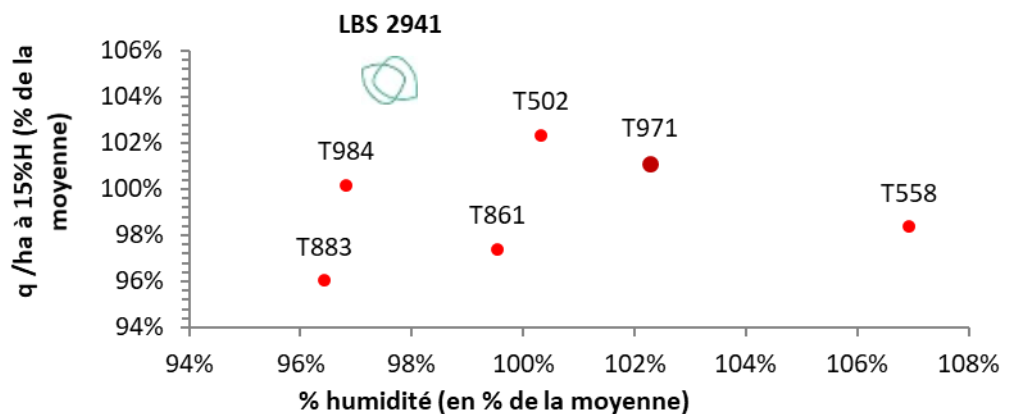

CONSEILS CULTURE

Semis précoce conseillé

Densité de semis conseillée

sols irrigués à fort potentiel	105 000 grains/ha
sols profonds	100 000 grains/ha
sols superficiels	95 000 grains/ha

LBS 2941

DENTÉ

PRÉCOCE

Caractéristiques agronomiques

Hauteur de plante	7
Vigueur au départ	7
Verse végétation	7
Verse récolte	7
Stay green	8

Profils maladies

Charbon des inflorescences	TPS
Helminthosporiose	TPS

AMIDON FARINEUX
+
ENVELOPPE FINE

POTENTIEL
GÉNÉTIQUE

Meilleure
vitesse
dessiccation

Meilleurs
rendements

Grains faciles à
broyer
Amidon farineux +
digestible

- de frais de
séchage

+ de q/ha

Ensilage épis /
grain humide :
- Meilleure VA
- Meilleure
conservation

Déplafonnement marges €/ha
+ Amélioration ensilage épis / grain humide

Rangs	Grains/rangs	PMG
18	30-32	290 g

Synthèse grain :

LBS SEEDS EST UNE MARQUE DE LUR BERRI DISTRIBUTION

Route de Sauveterre - 64120 AICIRITS