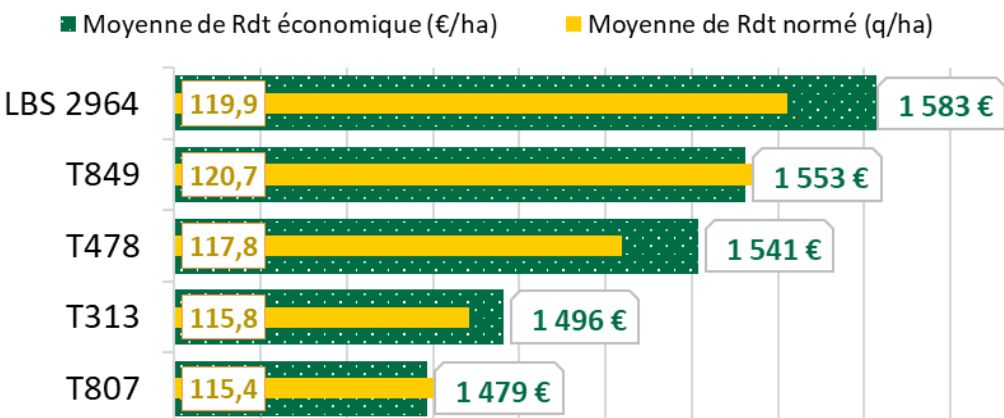

CONSEILS CULTURE

Semis précoce conseillé

Densité de semis conseillée

sols irrigués à fort potentiel	105 000 grains/ha
sols profonds	100 000 grains/ha
sols superficiels	95 000 grains/ha

LBS 2964

DENTÉ

PRÉCOCE DÉBUT DE GROUPE

Hauteur	2,75 m
T 939	2,95 m
Insertion épis	1,30 m
T 939	1,30 m

Caractéristiques agronomiques

Vigueur au départ	7
Verse végétation	7
Verse récolte	7
Stay green	7,5

Profils maladies

Charbon commun	TPS
Charbon des inflorescences	TPS
Helminthosporiose	TPS

**AMIDON FARINEUX
+
ENVELOPPE FINE**

POTENTIEL GÉNÉTIQUE

Meilleure vitesse de dessiccation

Meilleurs rendements

Grains faciles à broyer
Amidon farineux + digestible

- de frais de séchage

+ de q/ha

Ensilage épis / grain humide :
- Meilleure VA
- Meilleure conservation

**Déplafonnement marges €/ha
+ Amélioration ensilage épis / grain humide**

Rangs	Grains/rangs	PMG
16-18	33-36	280 g

Synthèse grain : rendement économique

LBS SEEDS EST UNE MARQUE DE LUR BERRI DISTRIBUTION