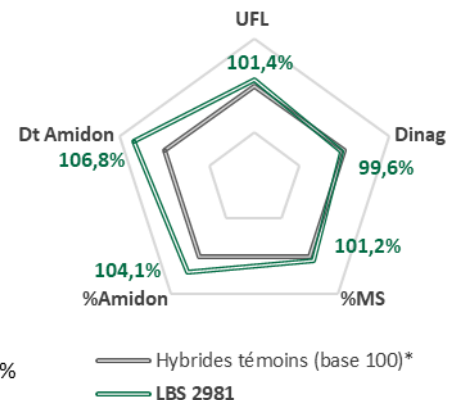

🌽 CONSEILS CULTURE

Semis précoce conseillé

Densité de semis conseillée

sols irrigués à fort potentiel	102 000 grains/ha
sols profonds	100 000 grains/ha
sols superficiels	97 000 grains/ha

LBS 2981

DENTÉ

PRÉCOCE

Caractéristiques agronomiques

Hauteur de plante	8
Vigueur au départ	7
Verse végétation	7
Verse récolte	8
Stay green	8

Profils maladies

Charbon des inflorescences	TPS
Helminthosporiose	TPS

AMIDON FARINEUX

Maïs riche en énergie
Amidon disponible

Haute dégradabilité de
l'amidon farineux de 32
à 40 %MS

Diminution
complémentation céréales
=> Baisse des charges
alimentation

Récolte de qualité même
si tardive

Rangs	Grains/rangs	PMG
12-14	30-34	280 g

Synthèse fourrage

*T232, T237.