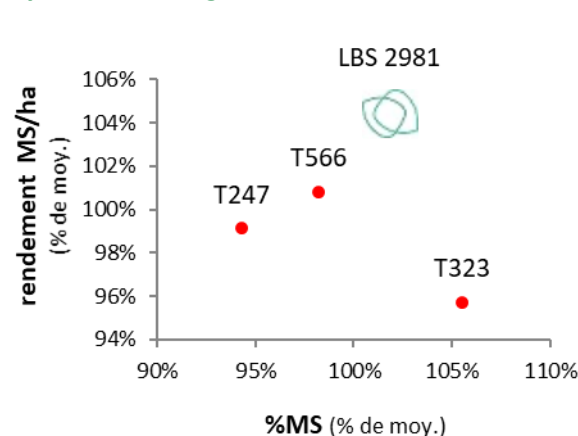

🌽 CONSEILS CULTURE

Semis précoce conseillé

Densité de semis conseillée

sols irrigués à fort potentiel	102 000 grains/ha
sols profonds	100 000 grains/ha
sols superficiels	97 000 grains/ha

LBS 2981

DENTÉ

PRÉCOCE

Haute dégradabilité de
l'amidon farineux de 32
à 40 %MS

Diminution
complémentation céréales
=> Baisse des charges
alimentation

Récolte de qualité même
si tardive

Rangs	Grains/rangs	PMG
12-14	30-34	280 g

Synthèse fourrage