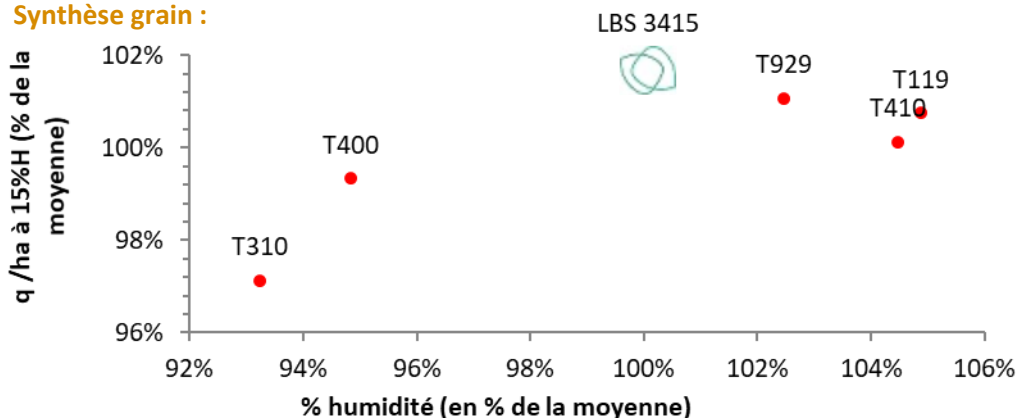

SOURCE OF SUCCESS

LBS 3415

- Hybride demi précoce G3
- Très haut potentiel de rendement
- Bon comportement en toutes situations

DENTÉ

DEMI PRÉCOCE G3

- Hybride simple denté
- Inscriptible 2021
- Somme de température base 6°C
 - > Floraison 970 UC
 - > Grain à 32% H2O 1 860 UC

CONSEILS CULTURE

Semis précoce conseillé

Densité de semis conseillée

sols irrigués à fort potentiel	95 000 grains/ha
sols profonds	93 000 grains/ha
sols superficiels	90 000 grains/ha

LBS 3415

DENTÉ

DEMI PRÉCOCE G3

Caractéristiques agronomiques

Hauteur de plante 6

Vigueur au départ 7

Verse végétation 7

Verse récolte 7

Stay green 8

Profils maladies

Charbon des inflorescences TPS

Helminthosporiose TPS

Rangs	Grains/rangs	PMG
16-18	32-34	380 g

Synthèse grain :

LBS SEEDS EST UNE MARQUE DE LUR BERRI DISTRIBUTION

Route de Sauveterre - 64120 AICIRITS

Tél : 05 59 38 72 33 - Fax : 05 59 38 72 04