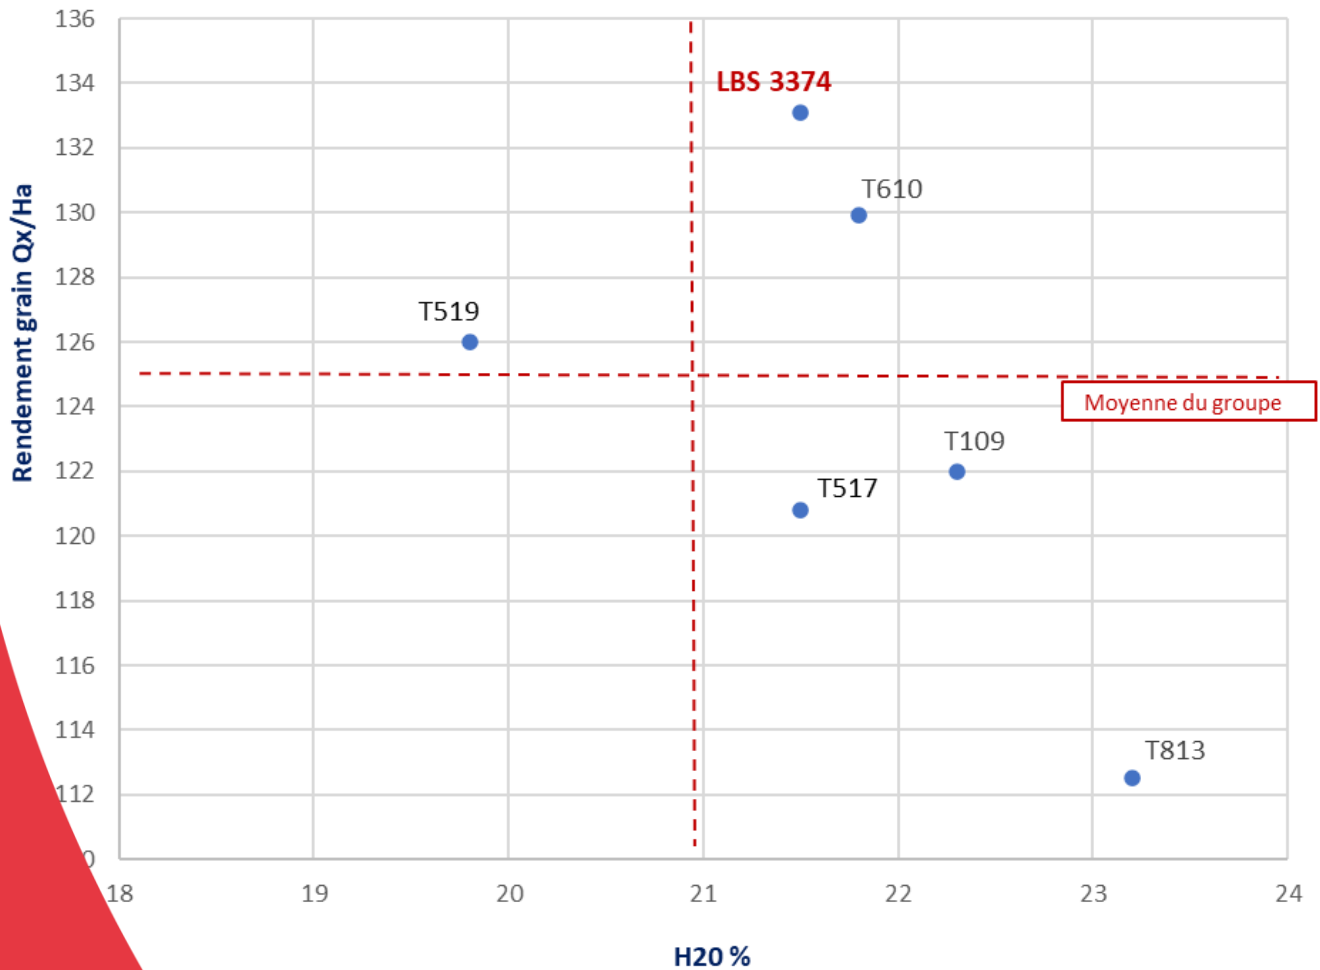

Grain 32% H2O : 1750°C

Insertion épi : Basse à moyenne

AGRONOMIE

Somme de température : Base 6°C

Index notation: 1-3: S / 4-5: MS / 6-7: PS / 8-9: TPS

Vigueur départ:

B

Helminthosporiose:

TPS

Tenue de tige :

TPS

Charbon:

PS

Stay green:

B

Verse:

TPS

Tolérance stress:

B

CONSEIL DE SEMIS ET PROGRAMMATION

	Forts potentiels	Potentiels médians	Potentiels limités
Adaptabilité	XXXX	XXX	XXX
Densité semis (Gr/Ha)	102 000	96 000	88 000

Rangs	Grains/rangs	PMG
 16-18	 30-32	 280-300 g

MAÏS GRAIN

LBS 3374

DENTÉ

PRÉCOCE : G1

RÉSULTATS DE RENDEMENTS (ESSAIS FRANCE)

Résultats Maïs Grain Synthèse 2021-2022

MAÏS GRAIN