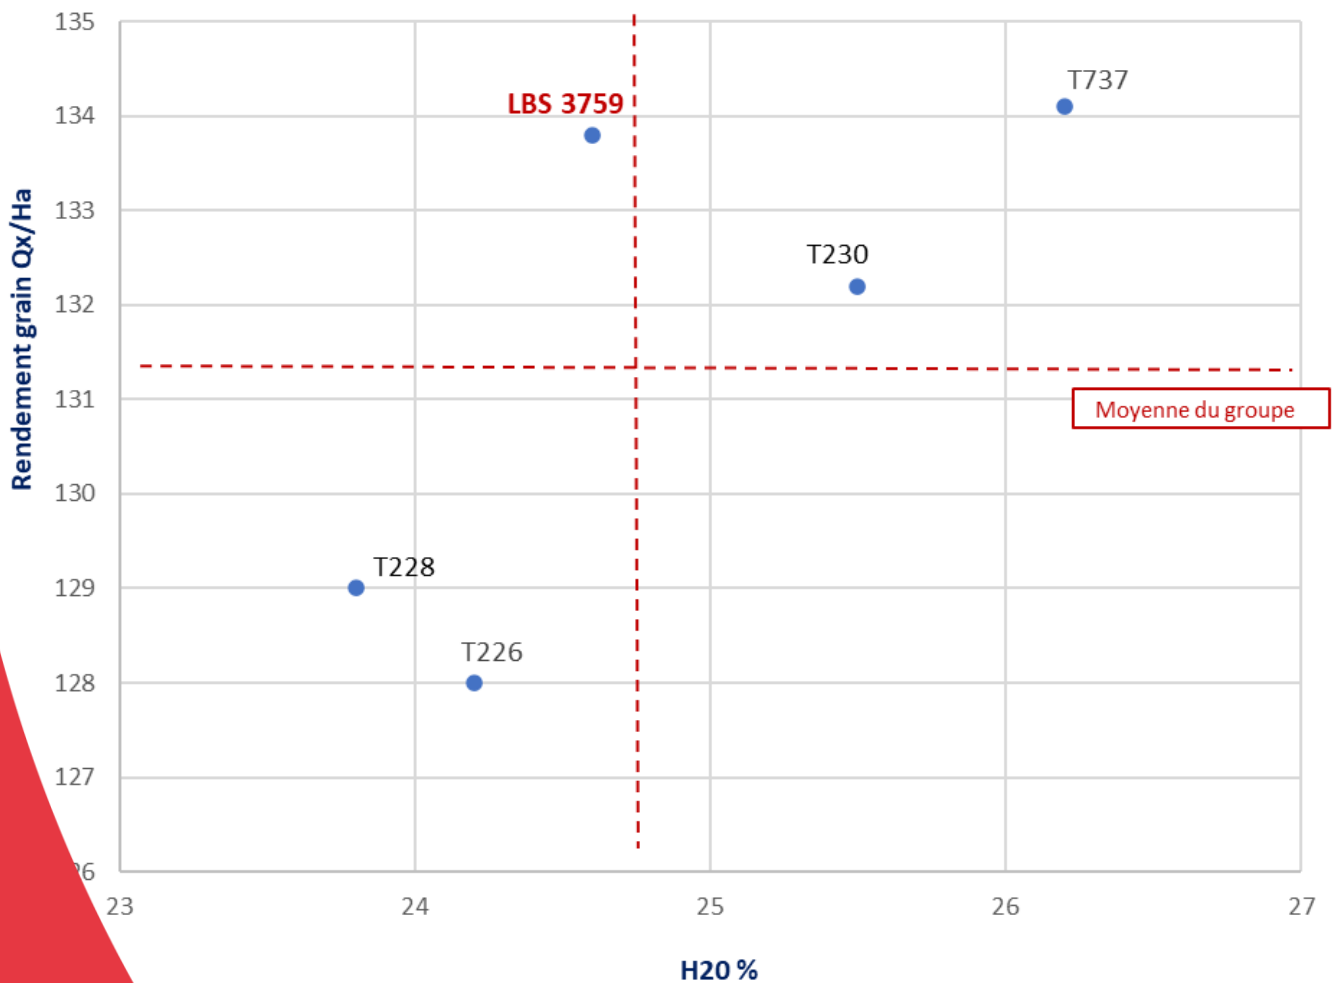

RÉSULTATS DE RENDEMENTS (ESSAIS FRANCE)

Résultats Maïs Grain Synthèse 2021-2022

MAÏS GRAIN