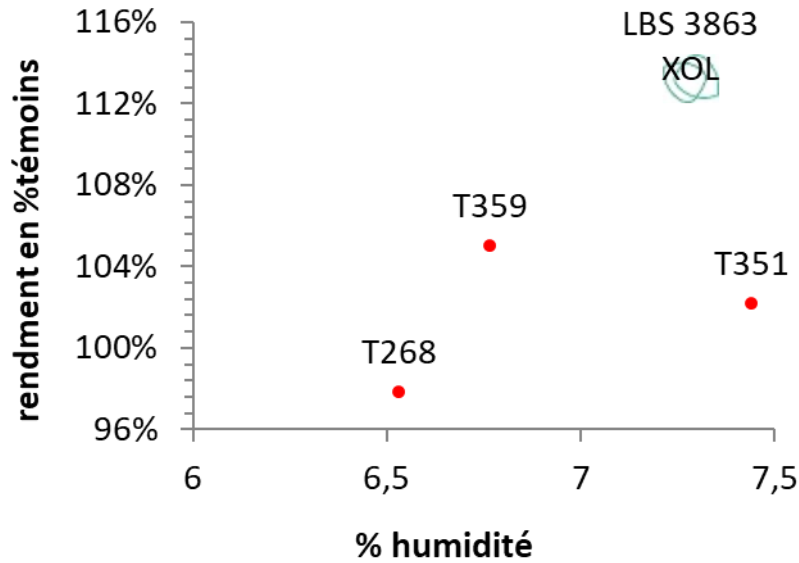

SOURCE OF **SUCCESS**

LBS 3863 XOL

OLÉIQUE

TOURNESOL DEMI-PRÉCOCE

Oléique Express Sx
Hybride demi précoce
Inscription 2020

-
-  **Très bon vigueur départ**
 -  **Haut potentiel en toute situation**
 -  **Bonne richesse en huile**
 -  **Excellent profil résistance maladies**

LBS 3863 XOL

Rendement et précocité

Résultats huile

POINTS FORTS

- Très bonne vigueur départ
- Régularité dans la performance
- Excellent profil résistance maladies
- Richesse en huile

CONSEILS CULTURE

Densité de semis conseillée

sols irrigués à fort potentiel	75 000 grains/ha
sols profonds	73 000 grains/ha
sols superficiels	70 000 grains/ha

PROFILS MALADIES

- PS Phomopsis
- PS Verticilium
- PS Sclérotinia collet et capitule
- RM 9 Mildiou
- Oro 5