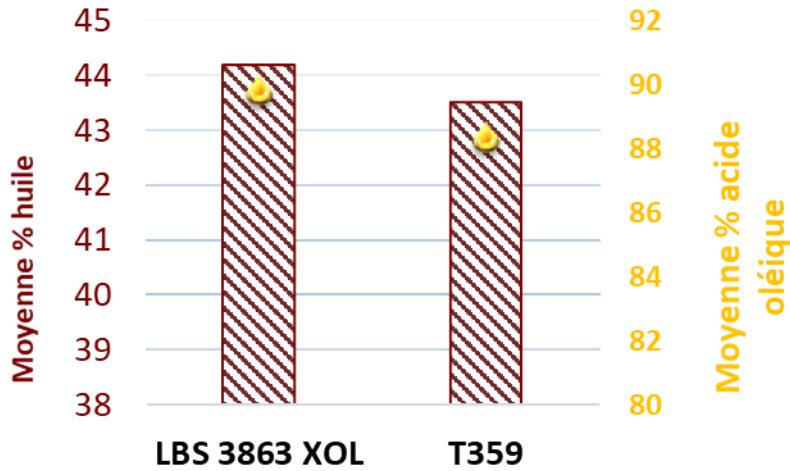

SOURCE OF **SUCCESS**

LBS 3863 XOL

OLÉIQUE

TOURNESOL DEMI-PRÉCOCE

Oléique Express Sx
Hybride demi précoce
Inscription 2020

-
-  **Très bon vigueur départ**
 -  **Haut potentiel en toute situation**
 -  **Bonne richesse en huile**
 -  **Excellent profil résistance maladies**

LBS 3863 XOL

Rendement et précocité

Résultats huile

POINTS FORTS

- Très bonne vigueur départ
- Régularité dans la performance
- Excellent profil résistance maladies
- Richesse en huile

CONSEILS CULTURE

Densité de semis conseillée

sols irrigués à fort potentiel	75 000 grains/ha
sols profonds	73 000 grains/ha
sols superficiels	70 000 grains/ha

PROFILS MALADIES

- PS Phomopsis
- PS Verticilium
- PS Sclérotinia collet et capitule
- RM 9 Mildiou
- Oro 5